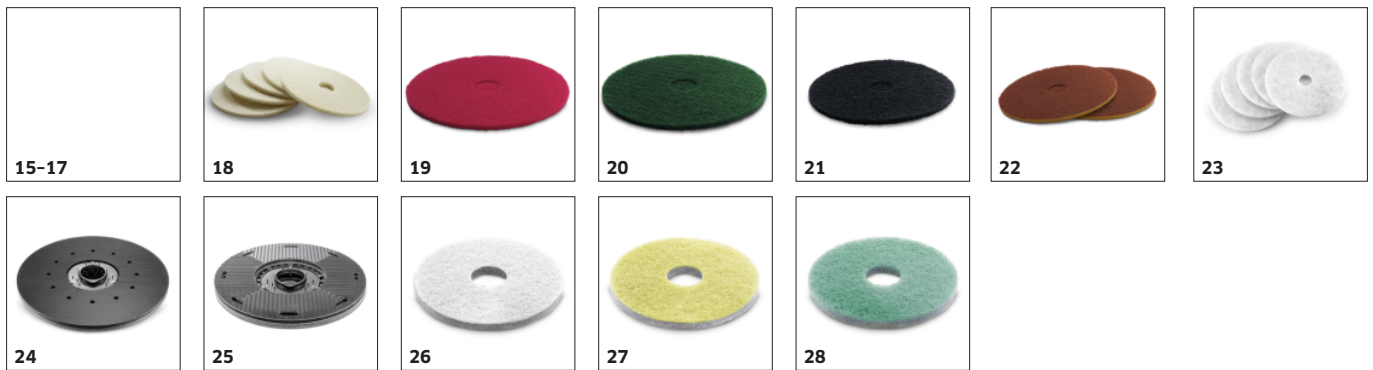

ACCESSORI PER BD 50/50 C BP PACK CLASSIC

1.127-006.0

		Codice prodotto	Descrizione	
TESSUTI DUREVOLI				
Tasche				
ECO!Mop, blu	15	6.999-143.0	Mop microfibra ad anello per un'eccellente raccolta dello sporco. Con tasche.	☐
ECO!Mop, rosso	16	6.999-136.0		☐
PULIZIA A UMIDO DEL PAVIMENTO				
Sistemi Spraymop				
ECO!MOP system con bottiglia spray	17	5.999-045.0	Lunghezza 140 cm, con serbatoio detergente da 0,66 lt e porta MOP	☐
PASTIGLIE DEL DISCO/SCHEDA DI TRASMISSIONE DELLE PASTIGLIE				
Pastiglie				
Pad, morbido, beige, 508 mm, 5 x	18	6.369-468.0	Con grana fine per risultati di lucidatura perfetti sui pavimenti.	☐
Pad, medio/morbido, rosso, 508 mm, 5 x	19	6.369-079.0	Medio morbido, per la pulizia a umido di tutte le superfici e per la pulizia a spruzzo.	☐
Pad, medio/duro, verde, 508 mm, 5 x	20	6.369-078.0	Medio duro, per la pulizia di sporcizia ostinata e per la pulizia profonda.	☐
Pad, duro, nero, 508 mm, 5 x	21	6.369-077.0	Duro, per sporchi persistenti e per pulizie profonde.	☐
Pad SPP 51 Set 2x, duro, marrone, 508 mm, 2 x	22	2.639-258.0	Tampone a disco molto abrasivo per la pulizia e la decoating di pellicole per la cura senza prodotti chimici.	☐
Pad composta da capelli naturali, morbido, neutro, 500 mm, 5 x	23	6.371-146.0	Con capelli naturali, per lucidare. Rimuove efficacemente i segni di graffi.	☐
Schede di trasmissione dei cuscinetti				
Pad piatto completo STRONG D51, 480 mm	24	4.762-593.0	Richiesto per l'uso di cuscinetti in melamina, ma può essere utilizzato anche per cuscinetti normali. Pad drive board con molti ganci extra per i pad di supporto. Tenuta extra forte del cuscinetto sulla scheda di comando del cuscinetto della testa di pulizia D 51.	☐
Disco trascinatore, 479 mm	25	4.762-534.0	Per la pulizia con i cuscinetti. Con innesto a cambio rapido e Centerlock.	☐
Tampone diamantato				
Pad diamantato, grossolano, bianco, 508 mm, 5 x	26	6.371-260.0	Per pulizia / ripristino grossolani. Rimuove piccoli graffi, per una superficie opaca pulita e setosa. Per la preparazione della superficie prima di utilizzare il tampone giallo. Adatto anche come tampone di cristallizzazione per la cristallizzazione di base.	☐
Pad diamantato, medio, giallo, 508 mm, 5 x	27	6.371-261.0	Per pulizia / ripristino grossolani. Rimuove i graffi fini per una superficie più omogenea e lucida. Per la preparazione della superficie prima di utilizzare il disco diamantato verde. Adatto anche come tampone di cristallizzazione per cristallizzazione lucida.	☐
Pad diamantato, fine, verde, 508 mm, 5 x	28	6.371-240.0	Per la lucidatura senza sforzo di pavimenti laminati, terrazzo e superfici in pietra naturale. Per la pulizia di manutenzione dopo l'uso di cuscinetti bianchi e gialli. Come tampone di cristallizzazione per cristallizzazione lucida.	☐

■ Incluso nella consegna   □ Accessori disponibili